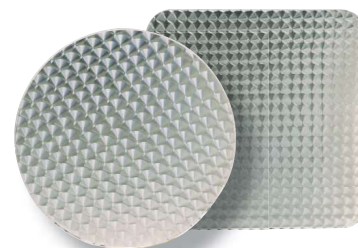

### Husk å bestille:

- Bordplate\*
- Innbygning av trådløs opplader.  
Batteri medfølger (art.nr. 287740)
- Opplader til 4 batterier og sikkerhetsnøkkel (art.  
nr. 287741)
- Bordunderstell

\*Vælg mellom følgende Bordplater:  
Ø60 cm, Ø70 cm, 60x60 cm, 70x70 cm i modellerne  
SM Kentucky, SM Arizona og  
SM Kbana.

**Factory Bordplate**  
70x70 cm, Art.nr. 28347

**Teak Bordplate**  
70x70 cm, Art.nr. 288041  
Ø70 cm, Art.nr. 288011

**Boston Bordplate**  
70x70 cm, Art.nr. 28494

**Inox Bordplate**  
70x70 cm, Art.nr. 06201  
Ø70 cm, Art.nr. 06206