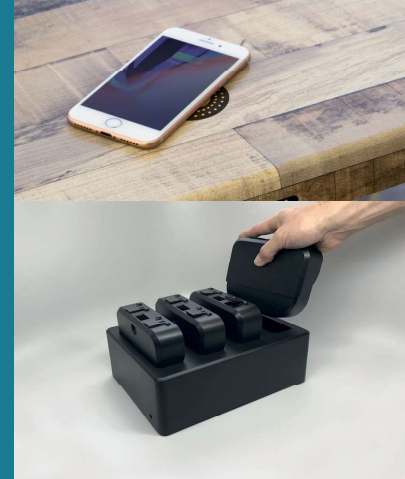

Opplader til 4 batterier og
Sikkerhetsnøkkel
Art.nr. 287741

Flere styles og størrelser

Bordplater med mobiloppladning

- Trådløs oppladning av smartphone
- Oppladning med USB
- Ingen strømføring til bordet
- Integrert teknologi
- Holdbare bordplater
- Vannfast - tåler regn og rengjøring
- Handy utskifting av batteri
- Tyverisikring av batteri - verktøy medfølger

Spør etter andre farger/mønstre på bordplater.

Husk å bestille:

- Bordplate*
- Innbygning av trådløs opplader.
  Batteri medfølger (art.nr. 287740)
- Opplader til 4 batterier og sikkerhetsnøkkel (art.
  nr. 287741)
- Bordunderstell

*Vælg mellom følgende Bordplater:
Ø60 cm, Ø70 cm, 60x60 cm, 70x70 cm i modellerne
SM Kentucky, SM Arizona og
SM Kbana.