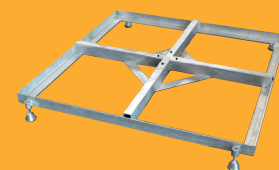

**Kjempeparasoll
parasollfot**
Art.nr. 09921