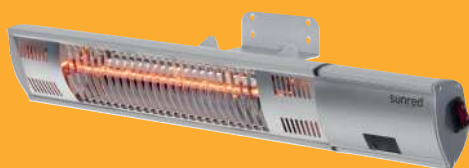

**Nedstøpningsrør for  
Kjempeparasoll**  
Art.nr. 099201

**Kjempeparasoll  
parasollfot**  
Art.nr. 09921

**Infrarød varmelampe**  
**1.500 W**  
Art.nr. 16200

**Propus gass**  
**terrassevarmer**  
Art.nr. 16320